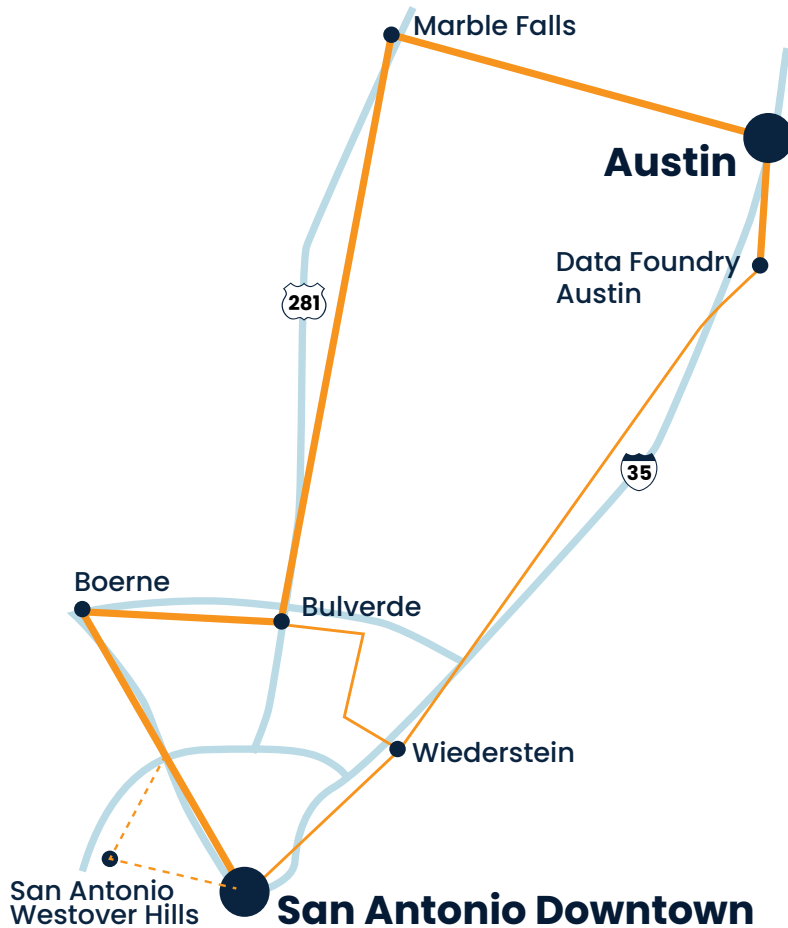

# 100 Gbps Ring

Unique Route & Diverse from I-35

# D.A.S.H. 100 Gbps Network

Dallas, Austin, San Antonio, Houston